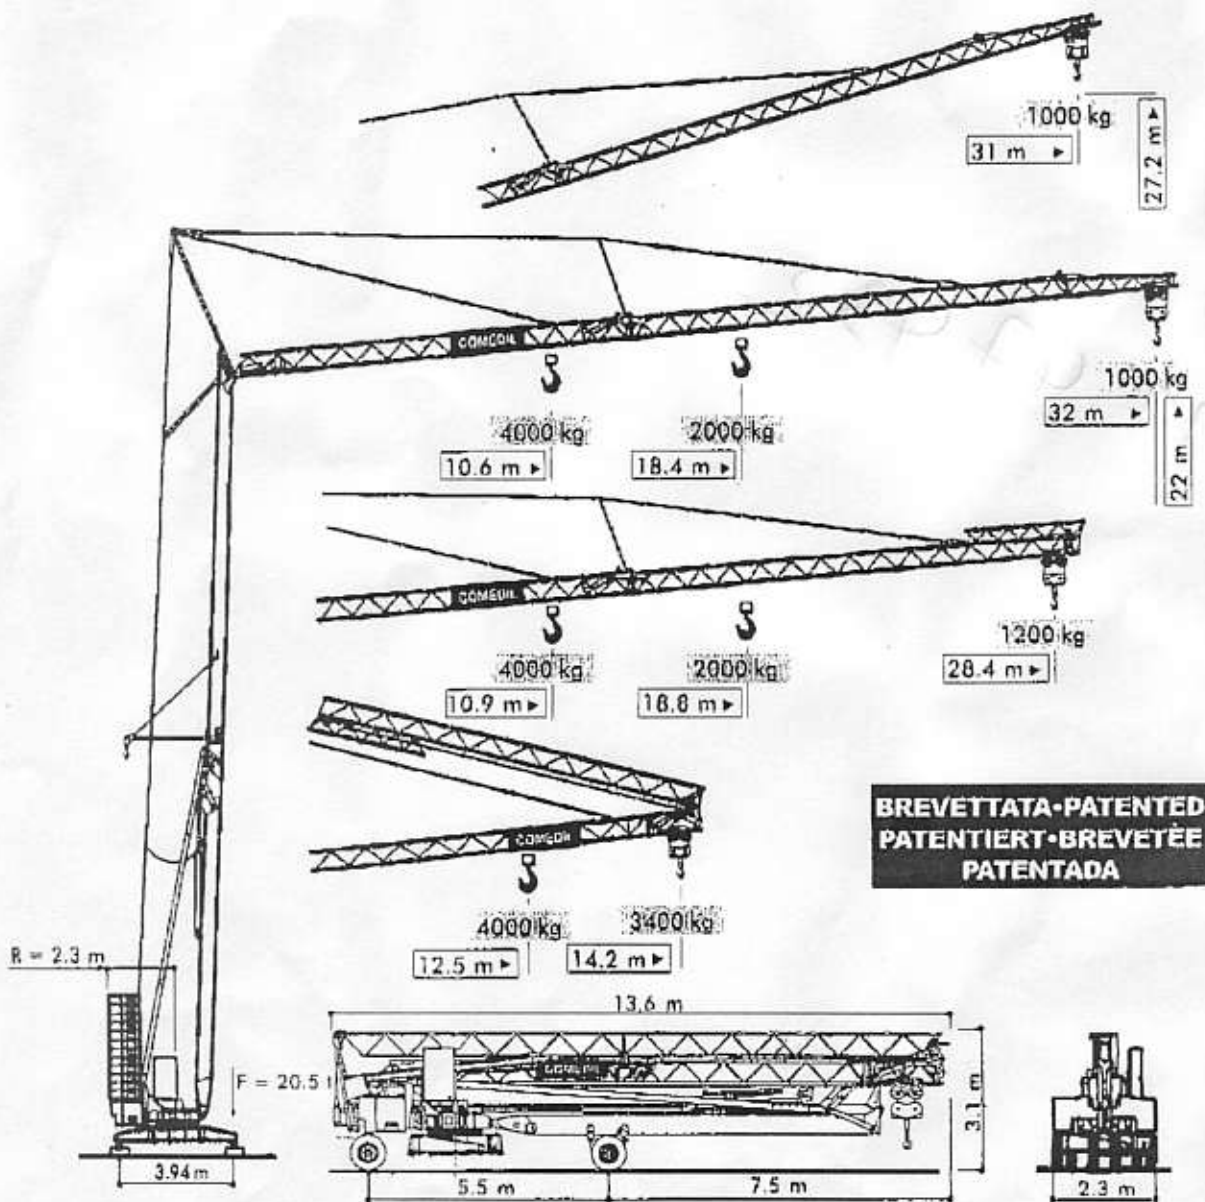

COMEDIL TEREX

Gru a montaggio rapido
Self-erecting Crane • Grue à montage rapide
Schnellmontagekran • Grúa de montaje rapido

PESO Kg 29.250

THE ULTIMATE CRANE™

CBR 32H-4

Dati illustrativi non impegnativi
 Con riserva di modifica senza preavviso