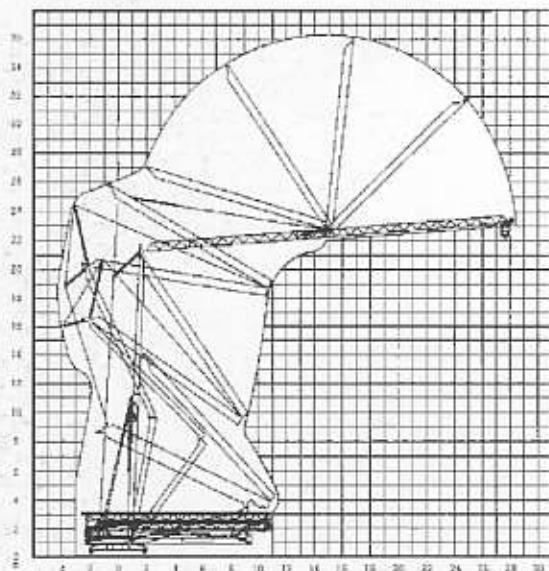

CBR 28H-2.5

- montaggio oleodinamico integrale
- full hydraulic erection
- vollhydraulische Montage
- montage hydraulique intégral
- montaje hidraulico integral
- zincatura a caldo torre e braccio
- galvanized tower and jib
- Ausleger und Turm feuerverzinkt
- flèche et mât galvanisés
- torre y pluma cincadas en caliente
- trasportabile con zavorra di montaggio
- trailerable with erection ballast
- verfahrbar mit Montage-Ballast
- transportable avec lest de montage
- transportable con lastre de montaje

CBR 28H-2.5		m/min	kg	kW
Sollevamento Hoisting Heben Lavage Elevación		6.6	2500	2.6
		20	2500	8.8
		40	1300	8.8
Distribuzione • Trolleying Katzfahren • Distribution • Distribución		18/40		2.2
Rotazione • Slewing • Schwenken Orientation • Orientación (Inverter)		0.2 - 0.9 tr/min - U/min - rpm		3 da Nm
Montaggio • Erection • Montage • Montage • Montaje				2.2 kVA
Potenza elettrica necessaria • Power Requirements • Anschlusswert Puissance électrique nécessaire • Potencia eléctrica necesaria				20 kVA
Rete elettrica • Mains Supply • Netzstrom • Réseau • Alimentation			400 V - 50 Hz	
Zavorra • Ballast • Ballast • Lest • Lastre			15230 kg	
Peso gru • Crane weight • Konstruktionsgewicht • Poids de la grue • Peso della grua			8800 kg	

98/37CE - 2000/14/CE - 89/336 CEE
DIN 15018 H1-B3
DIN 15019/15020/4114

Gru Comedil s.r.l.

A Terex Company

Via S. Egidio 42/A, 33074 Fontanafredda (PN) - Italy
Tel. (+39) 0434 567 311 - Telefax (+39) 0434 998631

Internet e-mail: info@comedil.com
Internet home page: www.comedil.com

Divisione Automontanti

Via Alessandrina, 25 - 20095 Cusano Milanino (MI) - Italy
Tel. (+39) 02 613 16011 - Telefax (+39) 02 613 16034

Internet e-mail: info.CBR@comedil.com