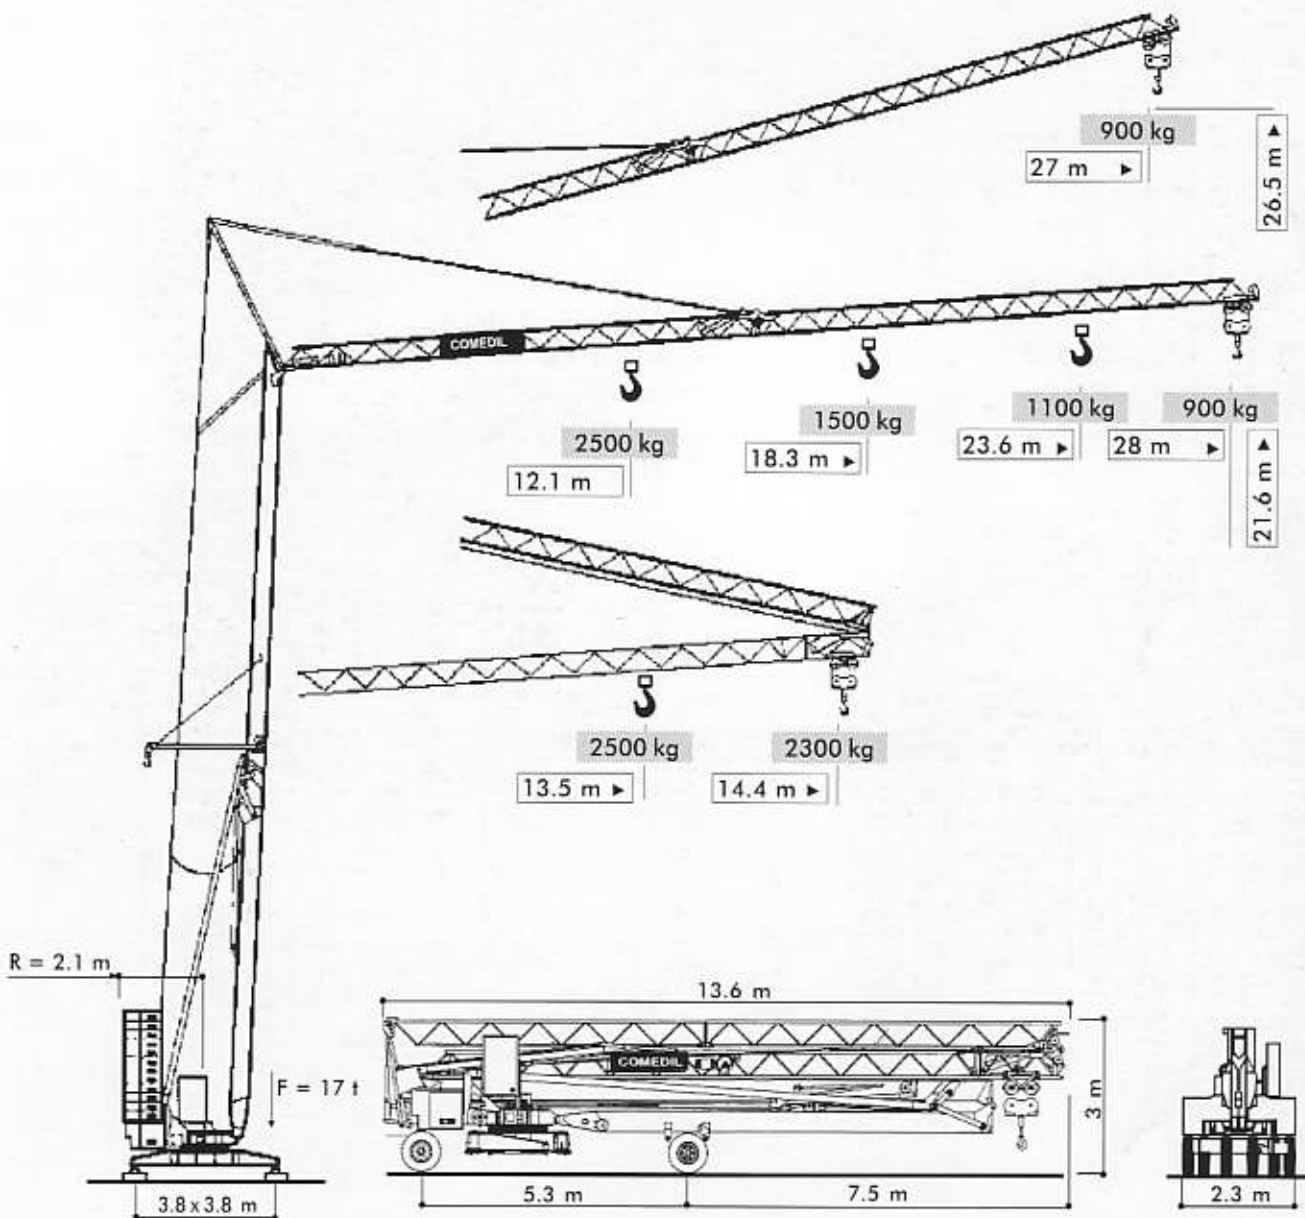

**Gru a montaggio rapido**  
**Self-erecting Crane • Grue à montage rapide**  
**Schnellmontagekran • Grúa de montaje rapido**

**CBR 28H-2.5**

**THE ULTIMATE CRANE™**

Dati illustrativi non impegnativi  
 Con riserva di modifica senza preavviso

# CBR 28H-2.5

- montaggio oleodinamico integrale
- full hydraulic erection
- vollhydraulische Montage
- montage hydraulique intégral
- montaje hidraulico integral
- zincatura a caldo torre e braccio
- galvanized tower and jib
- Ausleger und Turm feuerverzinkt
- flèche et mât galvanisés
- torre y pluma cincadas en caliente
- trasportabile con zavorra di montaggio
- trailerable with erection ballast
- verfahrbar mit Montage-Ballast
- transportable avec lest de montage
- transportable con lastre de montaje

CBR 28H-2.5		m/min	kg	kW
Sollevamento Hoisting Heben Lavage Elevación		6.6	2500	2.6
		20	2500	8.8
		40	1300	8.8
Distribuzione • Trolleying Katzfahren • Distribution • Distribución		18/40		2.2
Rotazione • Slewing • Schwenken Orientation • Orientación (Inverter)		0.2 - 0.9 tr/min - U/min - rpm		3 da Nm
Montaggio • Erection • Montage • Montage • Montaje				2.2 kVA
Potenza elettrica necessaria • Power Requirements • Anschlusswert Puissance électrique nécessaire • Potencia eléctrica necesaria				20 kVA
Rete elettrica • Mains Supply • Netzstrom • Réseau • Alimentation			400 V - 50 Hz	
Zavorra • Ballast • Ballast • Lest • Lastre			15230 kg	
Peso gru • Crane weight • Konstruktionsgewicht • Poids de la grue • Peso della grua			8800 kg	