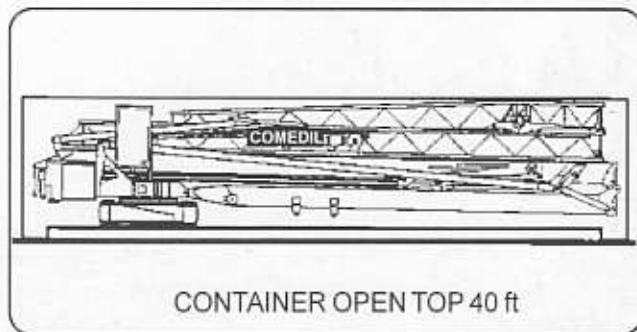

CBR 28H-2.5

- montaggio oleodinamico integrale
- full hydraulic erection
- vollhydraulische Montage
- montage hydraulique intégral
- montaje hidraulico integral
- zincatura a caldo torre e braccio
- galvanized tower and jib
- Ausleger und Turm feuerverzinkt
- flèche et mât galvanisés
- torre y pluma cincadas en caliente
- trasportabile con zavorra di montaggio
- trailerable with erection ballast
- verfahrbar mit Montage-Ballast
- transportable avec lest de montage
- transportable con lastre de montaje

CBR 28H-2.5		m/min	kg	kW
Sollevamento Hoisting Heben Lavage Elevación		6.6	2500	2.6
		20	2500	8.8
		40	1300	8.8
Distribuzione • Trolleying Katzfahren • Distribution • Distribución		18/40		2.2
Rotazione • Slewing • Schwenken Orientation • Orientación (Inverter)		0.2 - 0.9 tr/min - U/min - rpm		3 da Nm
Montaggio • Erection • Montage • Montage • Montaje				2.2 kVA
Potenza elettrica necessaria • Power Requirements • Anschlusswert Puissance électrique nécessaire • Potencia eléctrica necesaria				20 kVA
Rete elettrica • Mains Supply • Netzstrom • Réseau • Alimentation			400 V - 50 Hz	
Zavorra • Ballast • Ballast • Lest • Lastre			15230 kg	
Peso gru • Crane weight • Konstruktionsgewicht • Poids de la grue • Peso della grua			8800 kg	

98/37CE - 2000/14/CE - 89/336 CEE
DIN 15018 H1-B3
DIN 15019/15020/4114

Gru Comedil s.r.l.

A Terex Company

Via S. Egidio 42/A, 33074 Fontanafredda (PN) - Italy
Tel. (+39) 0434 567 311 - Telefax (+39) 0434 998631

Internet e-mail: info@comedil.com
Internet home page: www.comedil.com

Divisione Automontanti

Via Alessandrina, 25 - 20095 Cusano Milanino (MI) - Italy
Tel. (+39) 02 613 16011 - Telefax (+39) 02 613 16034

Internet e-mail: info.CBR@comedil.com