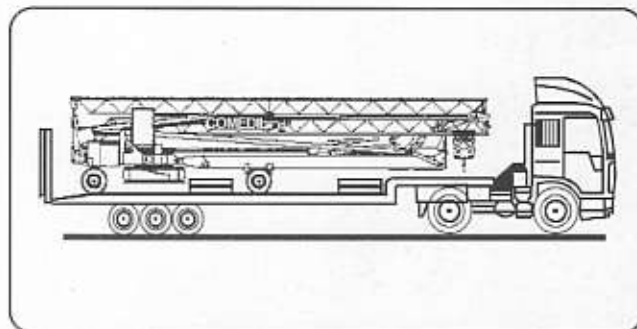

CBR 28H-2.5

- montaggio oleodinamico integrale
- full hydraulic erection
- vollhydraulische Montage
- montage hydraulique intégral
- montaje hidraulico integral
- zincatura a caldo torre e braccio
- galvanized tower and jib
- Ausleger und Turm feuerverzinkt
- flèche et mât galvanisés
- torre y pluma cincadas en caliente
- trasportabile con zavorra di montaggio
- trailerable with erection ballast
- verfahrbar mit Montage-Ballast
- transportable avec lest de montage
- transportable con lastre de montaje

CBR 28H-2.5		m/min	kg	kW
Sollevamento Hoisting Heben Lavage Elevación		6.6	2500	2.6
		20	2500	8.8
		40	1300	8.8
Distribuzione • Trolleying Katzfahren • Distribution • Distribución		18/40		2.2
Rotazione • Slewing • Schwenken Orientation • Orientación (Inverter)		0.2 - 0.9 tr/min - U/min - rpm		3 da Nm
Montaggio • Erection • Montage • Montage • Montaje				2.2 kVA
Potenza elettrica necessaria • Power Requirements • Anschlusswert Puissance électrique nécessaire • Potencia eléctrica necesaria				20 kVA
Rete elettrica • Mains Supply • Netzstrom • Réseau • Alimentation			400 V - 50 Hz	
Zavorra • Ballast • Ballast • Lest • Lastre			15230 kg	
Peso gru • Crane weight • Konstruktionsgewicht • Poids de la grue • Peso della grua			8800 kg	

98/37CE - 2000/14/CE - 89/336 CEE
DIN 15018 H1-B3
DIN 15019/15020/4114

Gru Comedil s.r.l.

A Terex Company

Via S. Egidio 42/A, 33074 Fontanafredda (PN) - Italy
Tel. (+39) 0434 567 311 - Telefax (+39) 0434 998631

Internet e-mail: info@comedil.com
Internet home page: www.comedil.com

Divisione Automontanti

Via Alessandrina, 25 - 20095 Cusano Milanino (MI) - Italy
Tel. (+39) 02 613 16011 - Telefax (+39) 02 613 16034

Internet e-mail: info.CBR@comedil.com